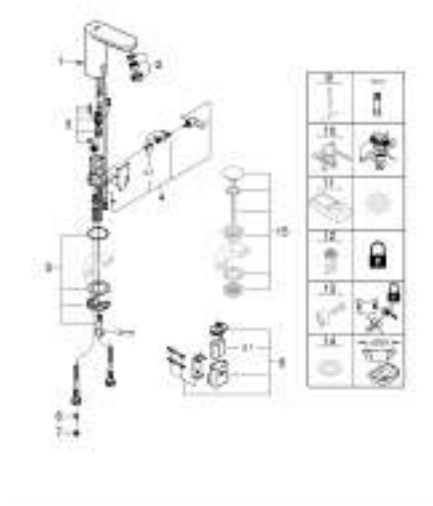

36 327 001 EUROSMART COSMOPOLITAN E ИНФРАКРАСНАЯ ЭЛЕКТРОНИКА ДЛЯ РАКОВИНЫ, DN 15, СО СМЕШИВАНИЕМ И С РЕГУЛИРУЕМЫМ ОГРАНИЧИТЕЛЕМ ТЕМПЕРАТУРЫ

ОПИСАНИЕ ПРОДУКТА

- Colour: хром
- с инфракрасным датчиком для двусторонней связи для мониторинга, настройки и сервисного обслуживания
- 6V литиевая батарейка, тип CR-P2
- Срок службы батарейки: прил. 7 лет (150 включений в день)
- GROHE Water Saving ограничитель расхода воды 5,7 л/мин
- гибкая подводка
- обратный клапан
- грязеулавливающие фильтры
- со встроенным электромагнитным клапаном
- внешняя батарея
- система быстрого монтажа
- многоступенчатый указатель состояния батарейки
- 7 предустановленных режимов:
 - автоматический смыв
 - термическая дезинфекция
 - моющий режим
- дополнительные функции и точные настройки с помощью пульта дистанционного управления 36 407
- Одобрено в CE
- класс шума I по DIN 4109
- тип защиты смесителя IP 59K
- минимальное давление 1,0 бар

36 327 001 EUROSMART COSMOPOLITAN E ИНФРАКРАСНАЯ ЭЛЕКТРОНИКА ДЛЯ РАКОВИНЫ, DN 15, СО СМЕШИВАНИЕМ И С РЕГУЛИРУЕМЫМ ОГРАНИЧИТЕЛЕМ ТЕМПЕРАТУРЫ

ЗАПАСНЫЕ ЧАСТИ , марта 2021 – now

- 1: Винты (Spare part-nr. 4283100M)
- 2: Аэратор (Spare part-nr. 48159000)
- 3: Магнитный вентиль (Spare part-nr. 42479000)
- 4: Рычаг (Spare part-nr. 42401000)
- 4.1: O-кольцо (Spare part-nr. 4284000M)
- 5: Комплект крепежа (Spare part-nr. 42400000)
- 6: Обратный клапан (Spare part-nr. 4257200M)
- 7: Фильтр (Spare part-nr. 4241300M)
- 8: Футляр с батареей (Spare part-nr. 42393000)
- 8.1: Батарейка (Spare part-nr. 42886000)
- 9: Монтажный ключ (Spare part-nr. 19017000)*
- 10: Защита против прокручивания (Spare part-nr. 36276000)*
- 11: Пульт дистанционного управления (Spare part-nr. 36407001)*
- 12: Аэратор (Spare part-nr. 36133000)*
- 13: Скрытое устройство смешивания (Spare part-nr. 42408000)*
- 14: Розетка (Spare part-nr. 36370000)*
- 15: Сливной нажимной гарнитур (Spare part-nr. 65807000)*