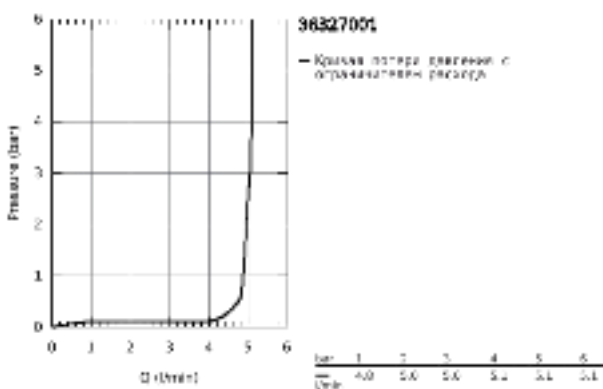

36 327 001 EUROSMART COSMOPOLITAN E ИНФРАКРАСНАЯ ЭЛЕКТРОНИКА ДЛЯ РАКОВИНЫ, DN 15, СО СМЕШИВАНИЕМ И С РЕГУЛИРУЕМЫМ ОГРАНИЧИТЕЛЕМ ТЕМПЕРАТУРЫ

ОПИСАНИЕ ПРОДУКТА

- Colour: хром
- с инфракрасным датчиком для двусторонней связи для мониторинга, настройки и сервисного обслуживания
- 6V литиевая батарейка, тип CR-P2
- Срок службы батарейки: прил. 7 лет (150 включений в день)
- GROHE Water Saving ограничитель расхода воды 5,7 л/мин
- гибкая подводка
- обратный клапан
- грязеулавливающие фильтры
- со встроенным электромагнитным клапаном
- внешняя батарея
- система быстрого монтажа
- многоступенчатый указатель состояния батарейки
- 7 предустановленных режимов:
 - автоматический смыв
 - термическая дезинфекция
 - моющий режим
- дополнительные функции и точные настройки с помощью пульта дистанционного управления 36 407
- Одобрено в CE
- класс шума I по DIN 4109
- тип защиты смесителя IP 59K
- минимальное давление 1,0 бар