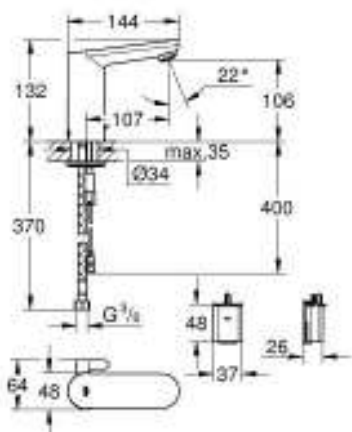

36 327 001 EUROSMART COSMOPOLITAN E ИНФРАКРАСНАЯ ЭЛЕКТРОНИКА ДЛЯ РАКОВИНЫ, DN 15, СО СМЕШИВАНИЕМ И С РЕГУЛИРУЕМЫМ ОГРАНИЧИТЕЛЕМ ТЕМПЕРАТУРЫ

ОПИСАНИЕ ПРОДУКТА

- Colour: хром
- с инфракрасным датчиком для двусторонней связи для мониторинга, настройки и сервисного обслуживания
- 6V литиевая батарейка, тип CR-P2
- Срок службы батарейки: прил. 7 лет (150 включений в день)
- GROHE Water Saving ограничитель расхода воды 5,7 л/мин
- гибкая подводка
- обратный клапан
- грязеулавливающие фильтры
- со встроенным электромагнитным клапаном
- внешняя батарея
- система быстрого монтажа
- многоступенчатый указатель состояния батарейки
- 7 предустановленных режимов:
 - автоматический смыв
 - термическая дезинфекция
 - моющий режим
- дополнительные функции и точные настройки с помощью пульта дистанционного управления 36 407
- Одобрено в CE
- класс шума I по DIN 4109
- тип защиты смесителя IP 59K
- минимальное давление 1,0 бар

36 327 001 EUROSMART COSMOPOLITAN E ИНФРАКРАСНАЯ ЭЛЕКТРОНИКА ДЛЯ РАКОВИНЫ, DN 15, СО СМЕШИВАНИЕМ И С РЕГУЛИРУЕМЫМ ОГРАНИЧИТЕЛЕМ ТЕМПЕРАТУРЫ

ЗАПАСНЫЕ ЧАСТИ , марта 2021 – now

- 1: Винты (Spare part-nr. 4283100M)
- 2: Аэратор (Spare part-nr. 48159000)
- 3: Магнитный вентиль (Spare part-nr. 42479000)
- 4: Рычаг (Spare part-nr. 42401000)
- 4.1: O-кольцо (Spare part-nr. 4284000M)
- 5: Комплект крепежа (Spare part-nr. 42400000)
- 6: Обратный клапан (Spare part-nr. 4257200M)
- 7: Фильтр (Spare part-nr. 4241300M)
- 8: Футляр с батареей (Spare part-nr. 42393000)
- 8.1: Батарейка (Spare part-nr. 42886000)
- 9: Монтажный ключ (Spare part-nr. 19017000)*
- 10: Защита против прокручивания (Spare part-nr. 36276000)*
- 11: Пульт дистанционного управления (Spare part-nr. 36407001)*
- 12: Аэратор (Spare part-nr. 36133000)*
- 13: Скрытое устройство смешивания (Spare part-nr. 42408000)*
- 14: Розетка (Spare part-nr. 36370000)*
- 15: Сливной нажимной гарнитур (Spare part-nr. 65807000)*